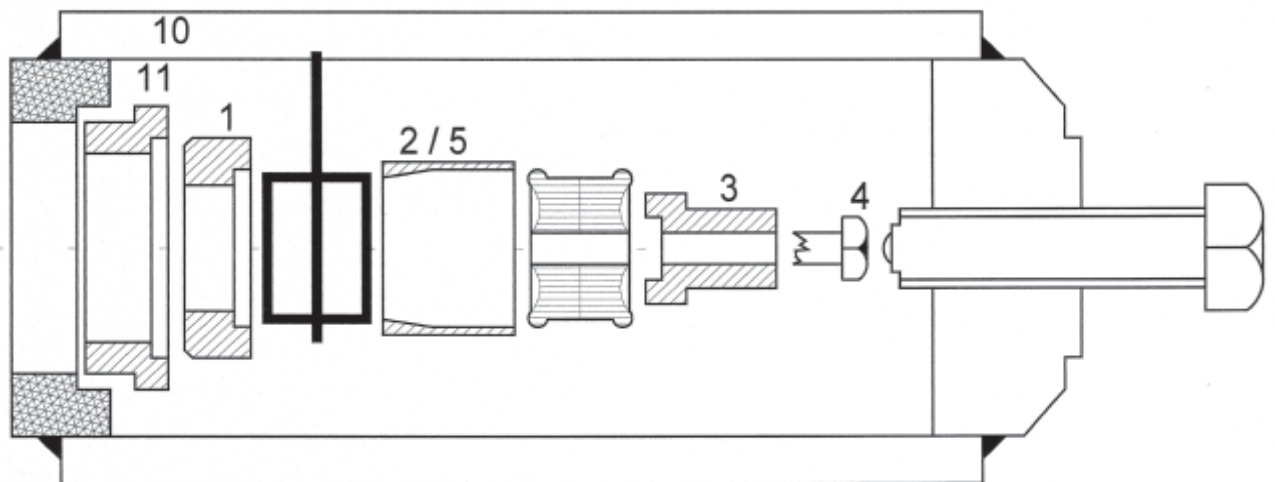

Druckstücksatz zum Silentlager-Wechsel
 zur Verwendung mit Standard, mech. bzw. hydr.

	ACHSE	KFZ-TYP	BAUJAHR	Ø m
Passend für:	vorne	Audi 50 Polo Derby	1974-1978 1975-1994 1977-1984	37/30

Artikel-Nr.: 33 203 300

Pos.	Artikel-Nr.	Bezeichnung
1	33 205 621	Druckstück A-81 (33 205 601/33 205 611/33 203 601 A-74)
2	33 203 602	Druckstück A-126, Innenkonus (A-75)
3	33 210 603	Druckstück A-127 (33 203 603 A-76)
4	33 203 604	Zentrierung Ø 10 mm mit Mutter
5	33 211 602	Druckstück A-131, Innenkonus 30 mm
10	33 ...	Standard
11	33 201 611	Ring von Standard

Im Lieferumfang sind die Positionen 1 - 5 enthalten.

Ausbau

Einbau

Bitte Einbauvorschriften des Herstellerwerkes beachten!