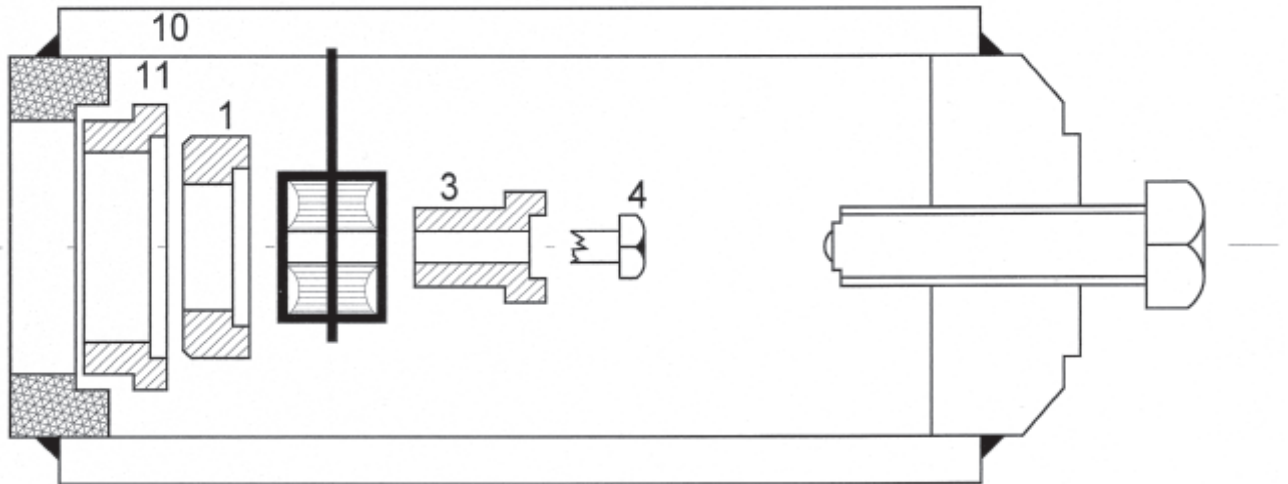

Druckstücksatz zum Silentlager-Wechsel
 zur Verwendung mit Standard, mech. bzw. hydr.

	ACHSE	KFZ-TYP	BAUJAHR	Ø m
Passend für:	vorne	Audi 50 Polo Derby	1974-1978 1975-1994 1977-1984	37/30

Artikel-Nr.: 33 203 300

Pos.	Artikel-Nr.	Bezeichnung
1	33 205 621	Druckstück A-81 (33 205 601/33 205 611/33 203 601 A-74)
2	33 203 602	Druckstück A-126, Innenkonus (A-75)
3	33 210 603	Druckstück A-127 (33 203 603 A-76)
4	33 203 604	Zentrierung Ø 10 mm mit Mutter
5	33 211 602	Druckstück A-131, Innenkonus 30 mm
10	33 ...	Standard
11	33 201 611	Ring von Standard

Im Lieferumfang sind die Positionen 1 - 5 enthalten.

Ausbau

Einbau

Bitte Einbauvorschriften des Herstellerwerkes beachten!