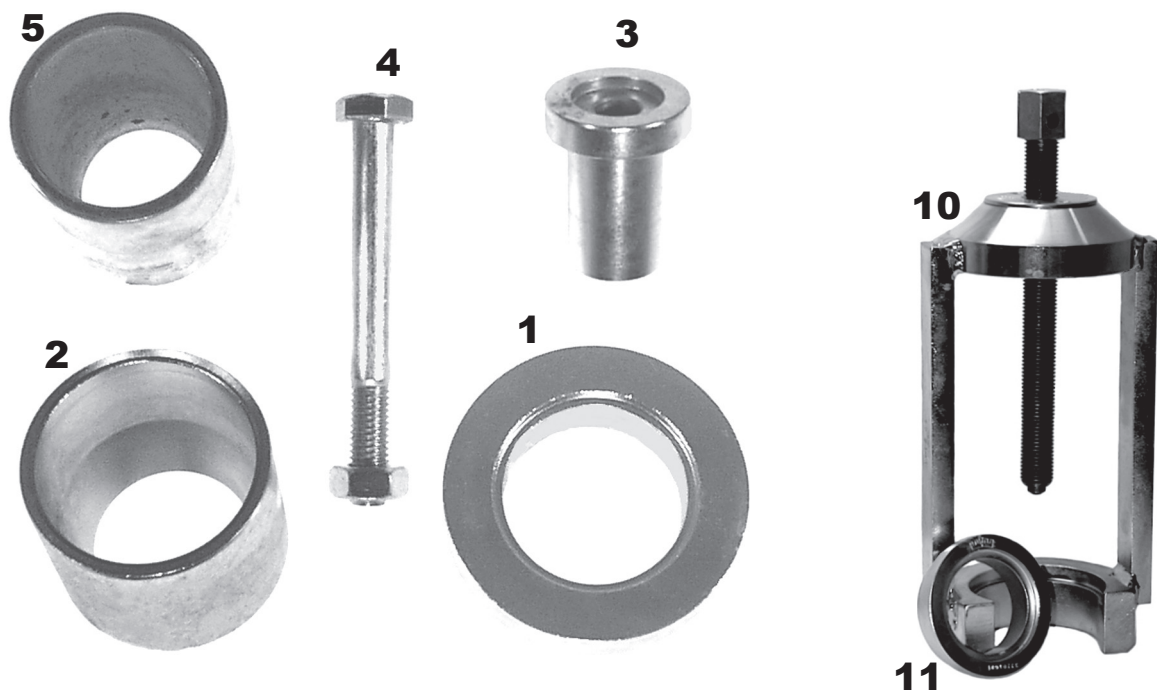

Druckstücksatz zum Silentlager-Wechsel
 zur Verwendung mit Standard, mech. bzw. hydr.

	ACHSE	KFZ-TYP	BAUJAHR	Ø m
Passend für:	vorne	Audi 50 Polo Derby	1974-1978 1975-1994 1977-1984	37/30

Artikel-Nr.: 33 203 300

Pos.	Artikel-Nr.	Bezeichnung
1	33 205 621	Druckstück A-81 (33 205 601/33 205 611/33 203 601 A-74)
2	33 203 602	Druckstück A-126, Innenkonus (A-75)
3	33 210 603	Druckstück A-127 (33 203 603 A-76)
4	33 203 604	Zentrierung Ø 10 mm mit Mutter
5	33 211 602	Druckstück A-131, Innenkonus 30 mm
10	33 ...	Standard
11	33 201 611	Ring von Standard

Im Lieferumfang sind die Positionen 1 - 5 enthalten.

Ausbau

Einbau

Bitte Einbauvorschriften des Herstellerwerkes beachten!