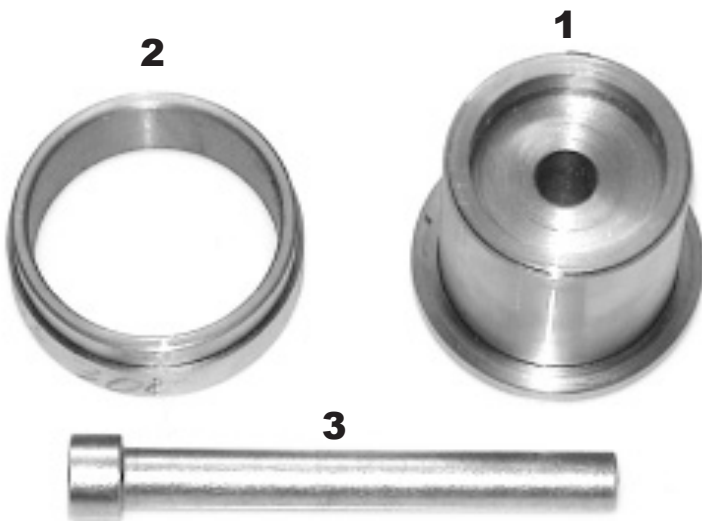

DRUCKSTÜCKSATZ ZUM SILENTLAGERWECHSEL VA

i.V.m. Standard mech. bzw. hydraulisch

Arbeitsbereich: vorne Ø 58

Passend für: Opel Omega 86-03

Artikel-Nr.: **33 305 300**

Pos.	Artikel-Nr.	Bezeichnung
1	33 305 611	Druckstück (33 305 601)
2	33 305 602	Druckring
3	33 218 603	Zentrierung Ø 14 mm

10	33 ...	Standard
11	33 201 601	Ring von Standard

Im Lieferumfang sind die Positionen 1 - 3 enthalten.

Ausbau

Einbau

MONTAGEHINWEIS:
Beachten Sie die vom Werk vorgeschriebene Einbaulage!