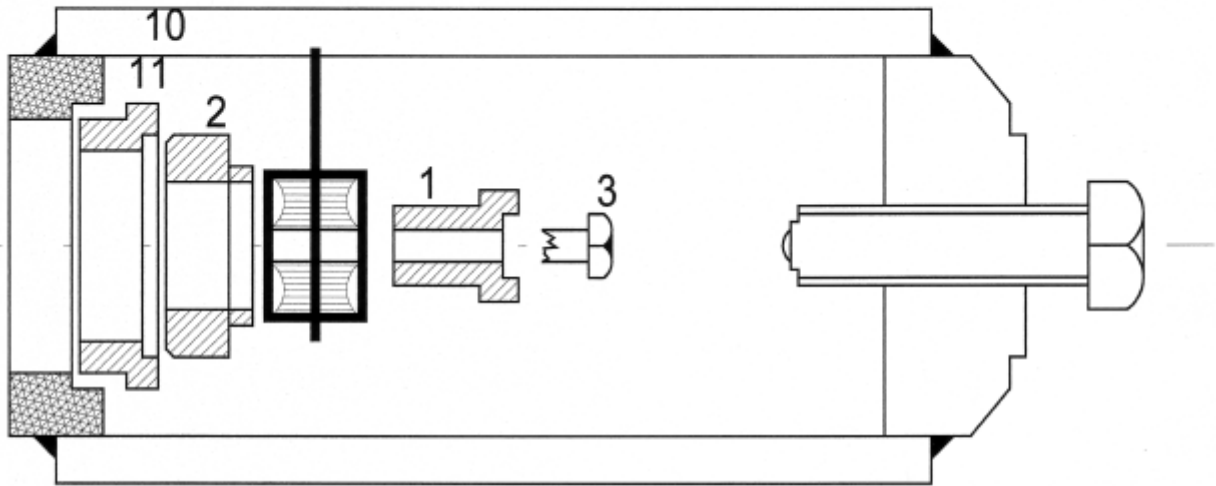

DRUCKSTÜCKSATZ ZUM SILENTLAGERWECHSEL VA

i.V.m. Standard mech. bzw. hydraulisch

Arbeitsbereich: vorne Ø 58

Passend für: Opel Omega 86-03

Artikel-Nr.: **33 305 300**

Pos.	Artikel-Nr.	Bezeichnung
1	33 305 611	Druckstück (33 305 601)
2	33 305 602	Druckring
3	33 218 603	Zentrierung Ø 14 mm

10	33 ...	Standard
11	33 201 601	Ring von Standard

Im Lieferumfang sind die Positionen 1 - 3 enthalten.

Ausbau

Einbau

MONTAGEHINWEIS:
Beachten Sie die vom Werk vorgeschriebene Einbaulage!