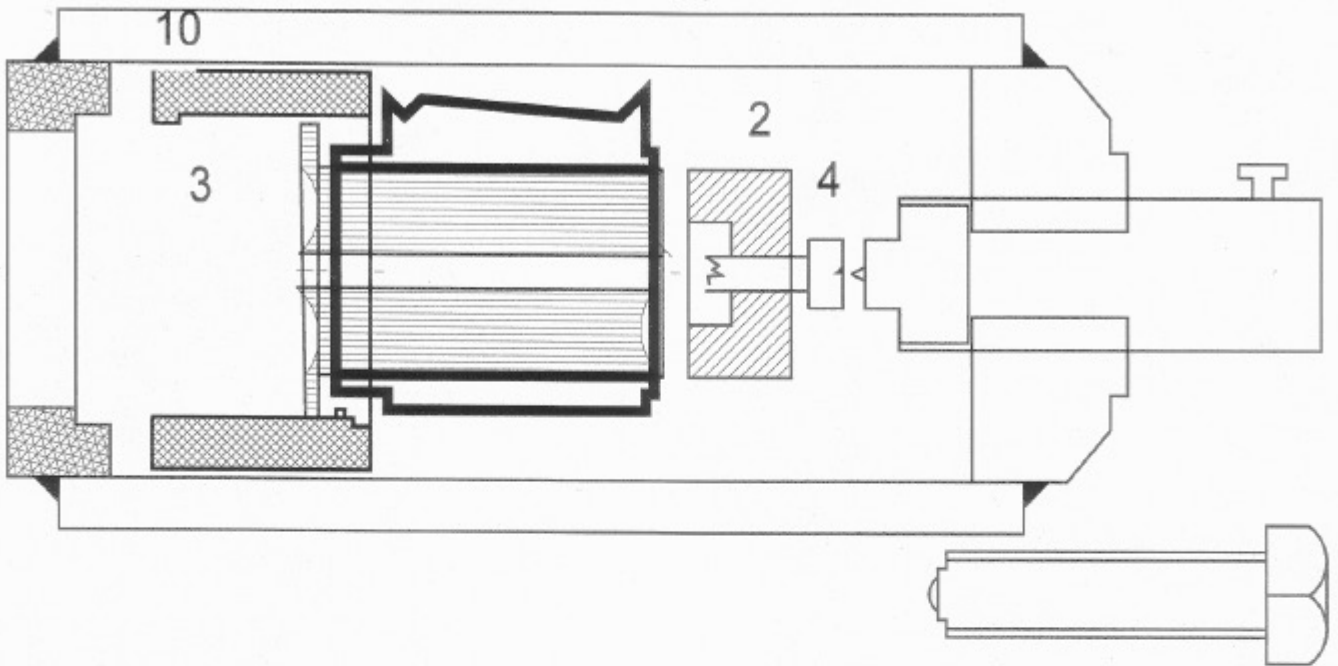

Druckstücksatz zum Silentlager-Wechsel
 zur Verwendung mit Standard, mech. bzw. hydr.

Passend für:	ACHSE	KFZ-TYP	BAUJAHR	Ø mm
	hinten	Opel Astra H Zafira Meriva	2004 - 2009 2005 - 2011 ab 2010	70/67

Artikel-Nr.: 33 311 300

Pos.	Artikel-Nr.	Bezeichnung
2	33 223 613	Druckstück (33 223 603)
3	33 311 603	Druckhülse
4	33 208 606	Zentrierbolzen Ø12 lang
5	33 311 605	Druckstück
10	33 ...	Standard
11	33 201 611	Ring von Standard

Im Lieferumfang sind die Positionen 2 bis 5 enthalten.

Hülse (Teil 3):
liegt auf der Achse am Auge auf

Ausbau

ggf. Kunststoffscheibe entfernen

Einbau