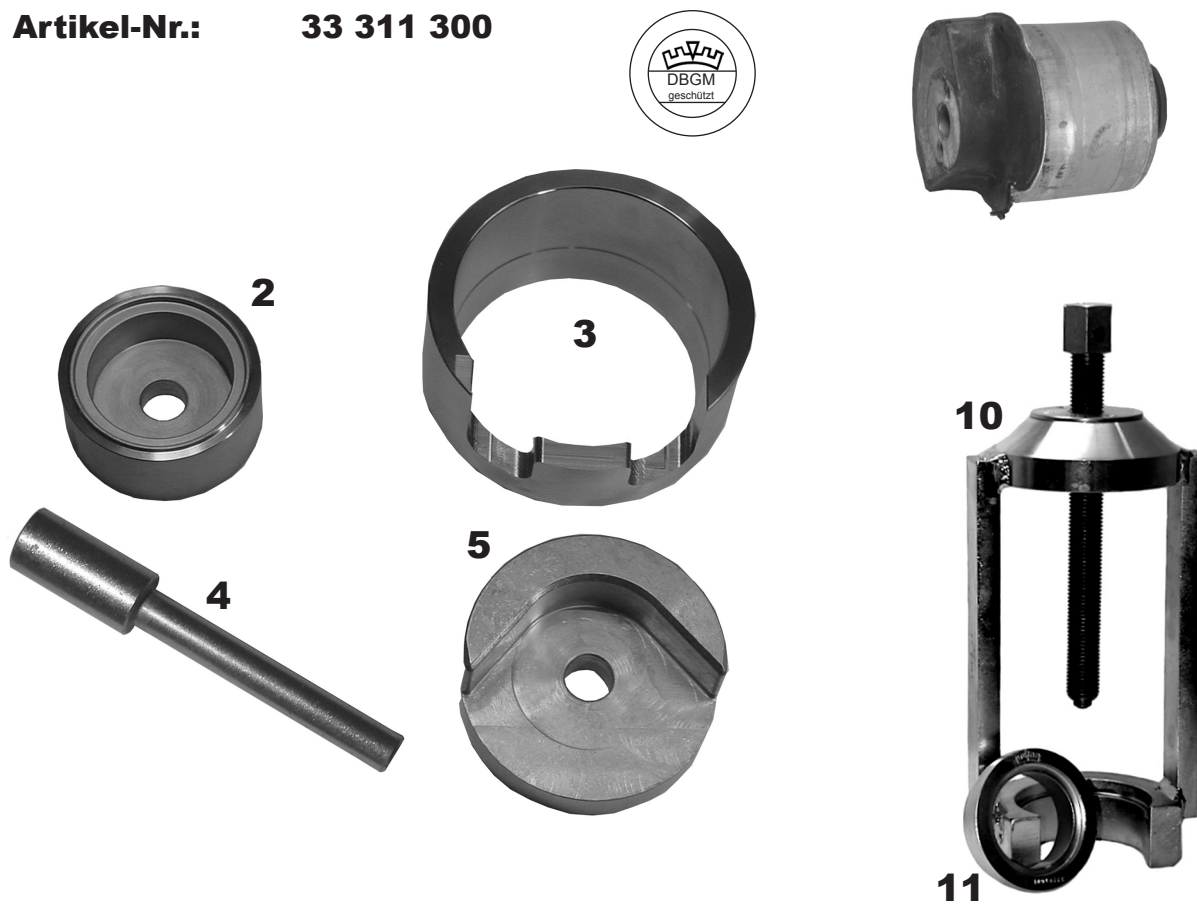

Druckstücksatz zum Silentlager-Wechsel
 zur Verwendung mit Standard, mech. bzw. hydr.

Passend für:	ACHSE	KFZ-TYP	BAUJAHR	Ø mm
	hinten	Opel Astra H Zafira Meriva	2004 - 2009 2005 - 2011 ab 2010	70/67

Artikel-Nr.: 33 311 300

Pos.	Artikel-Nr.	Bezeichnung
2	33 223 613	Druckstück (33 223 603)
3	33 311 603	Druckhülse
4	33 208 606	Zentrierbolzen Ø12 lang
5	33 311 605	Druckstück
10	33 ...	Standard
11	33 201 611	Ring von Standard

Im Lieferumfang sind die Positionen 2 bis 5 enthalten.

Hülse (Teil 3):
liegt auf der Achse am Auge auf

Ausbau

ggf. Kunststoffscheibe entfernen

Einbau