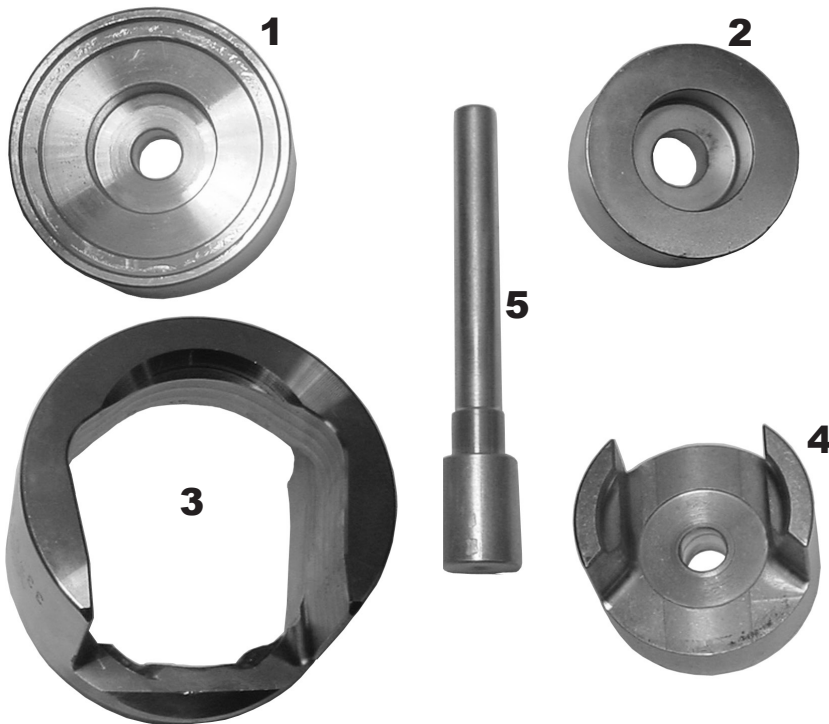

Druckstücksatz für Silentlager hinten
 zur Verwendung mit Standard, mech. bzw. hydr.

Passend für:	ACHSE	KFZ-TYP	BAUJAHR	Ø mm
	Hinterachse	Toyota Yaris Toyota Yaris Verso Picnic Daihatsu Cuore VI Daihatsu Cuore VII	99-06 ab`99 96-01 03-07 ab`07	55

Artikel-Nr.: 33 751 301

Pos.	Artikel-Nr.	Bezeichnung
1	33 751 611	Druckstück Einbau Gegenlager
2	33 803 612	Druckstück (33 803 602)
3	33 751 623	Druckhülse Ausbau (33 751 613)
4	33 750 615	Druckstück Einbau (33 751 604)
5	33 751 605	Zentrierung
10	33 ...	Standard
11	33 201 611	Ring von Standard

Im Lieferumfang sind die Positionen 1 bis 5 enthalten.

Hülse Teil 3:
liegt zwischen Lagerbund
und Achse am Auge an

ansetzen

Ausbauposition

Ausbau

Einbau