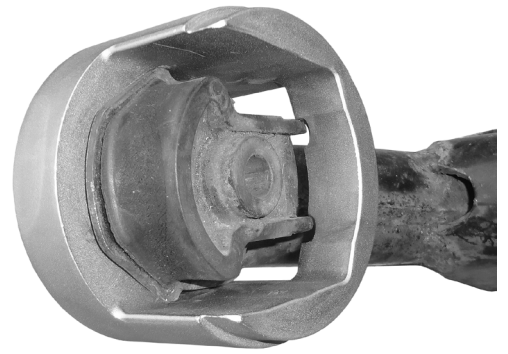

Druckstücksatz für Silentlager hinten
 zur Verwendung mit Standard, mech. bzw. hydr.

Passend für:	ACHSE	KFZ-TYP	BAUJAHR	Ø mm
	Hinterachse	Toyota Yaris Toyota Yaris Verso Picnic Daihatsu Cuore VI Daihatsu Cuore VII	99-06 ab`99 96-01 03-07 ab`07	55

Artikel-Nr.: 33 751 301

Pos.	Artikel-Nr.	Bezeichnung
1	33 751 611	Druckstück Einbau Gegenlager
2	33 803 612	Druckstück (33 803 602)
3	33 751 623	Druckhülse Ausbau (33 751 613)
4	33 750 615	Druckstück Einbau (33 751 604)
5	33 751 605	Zentrierung
10	33 ...	Standard
11	33 201 611	Ring von Standard

Im Lieferumfang sind die Positionen 1 bis 5 enthalten.

Hülse Teil 3:
liegt zwischen Lagerbund
und Achse am Auge an

ansetzen

Ausbauposition

Ausbau

Einbau