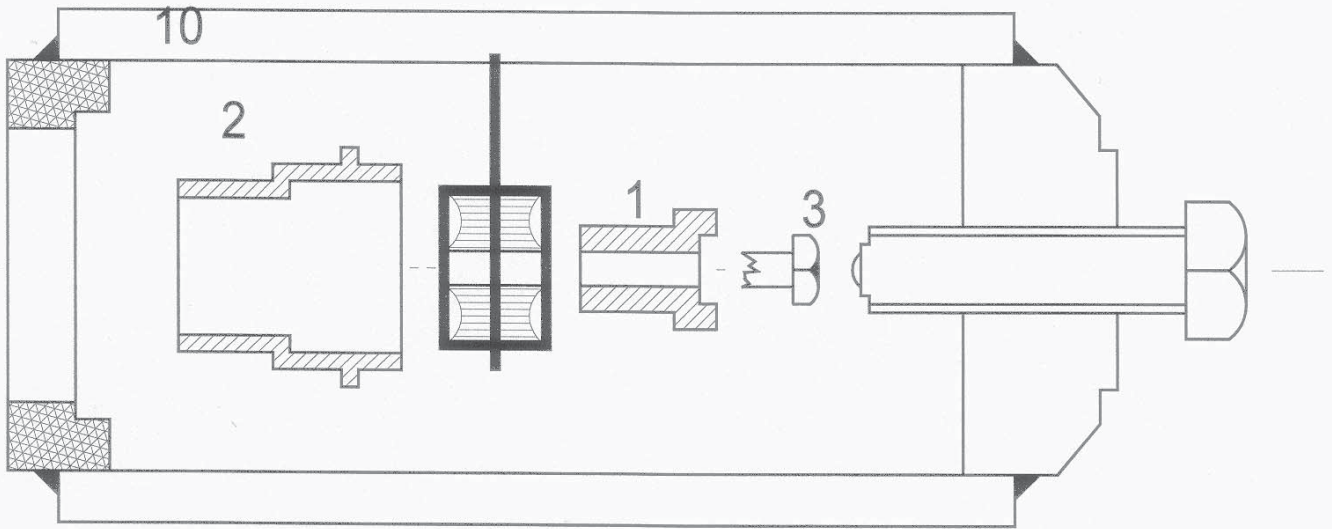

Druckstücksatz zum Silentlager-Wechsel
 zur Verwendung mit Standard, mech. bzw. hydr.

Passend für:	ACHSE VA Querlenker außen	KFZ-TYP Toyota Yaris Toyota Yaris Verso	BAUJAHR 1999 - 2006 ab `99	Ø mm 55
---------------------	-------------------------------------	--	---	-------------------

Artikel-Nr.: 33 752 300

Pos.	Artikel-Nr.	Bezeichnung
1	33 752 601	Druckstück
2	33 752 602	Druckstück
3	33 208 606	Zentrierung Ø 12mm lang
10	33 ...	Standard
11	33 201 601	Ring von Standard

Im Lieferumfang sind die Positionen 1 bis 3 enthalten.

Ausbau

Einbau