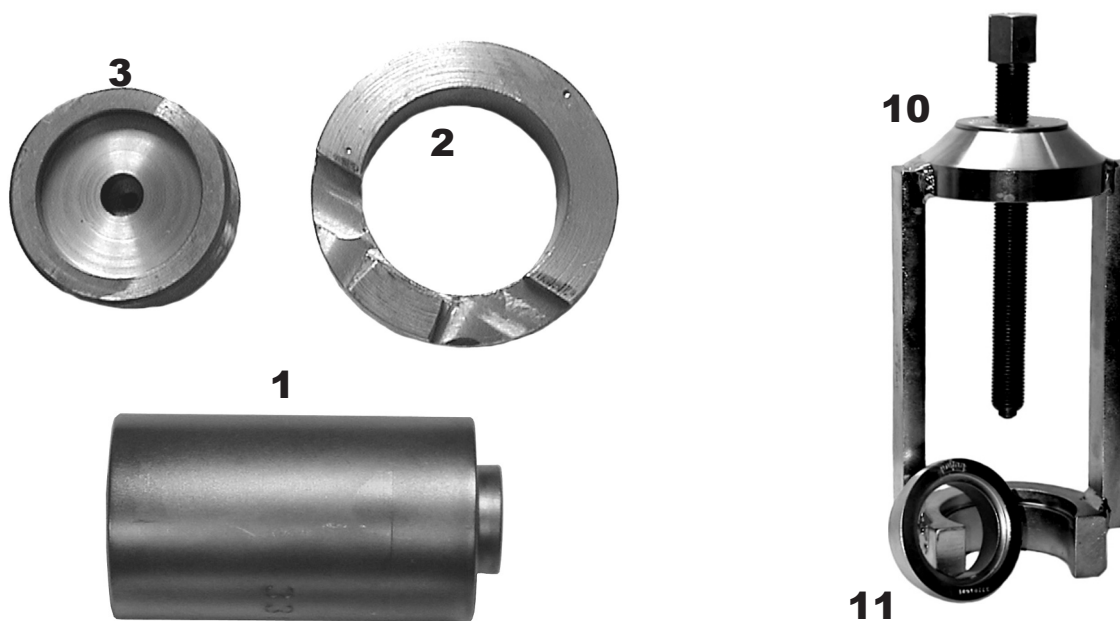

Druckstücksatz zum Traggelenk-Wechsel  
 zur Verwendung mit Standard, mech. bzw. hydr.

<b>Passend für:</b>	<b>ACHSE</b>	<b>KFZ-TYP</b>	<b>BAUJAHR</b>	<b>Ø mm</b>
	Traggelenk vorne	Renault Laguna	1993 - 2001	38
		Safrane	1992 - 2000	
		Avantime	2001 - 2003	
		Espace	1996 - 2002	

**Artikel-Nr.:** 33 801 300 c

<b>Pos.</b>	<b>Artikel-Nr.</b>	<b>Bezeichnung</b>
1	33 801 611	Druckhülse lang (33 801 601)
2	33 801 602	Druckring
3	33 801 613	Druckstück (33 801 603)
10	33 ...	Standard
11	33 201 601	Ring von Standard

Im Lieferumfang sind die Positionen 1 - 3 enthalten.

Vor dem Ausbau Fettschutzkappe und Drahring entfernen.