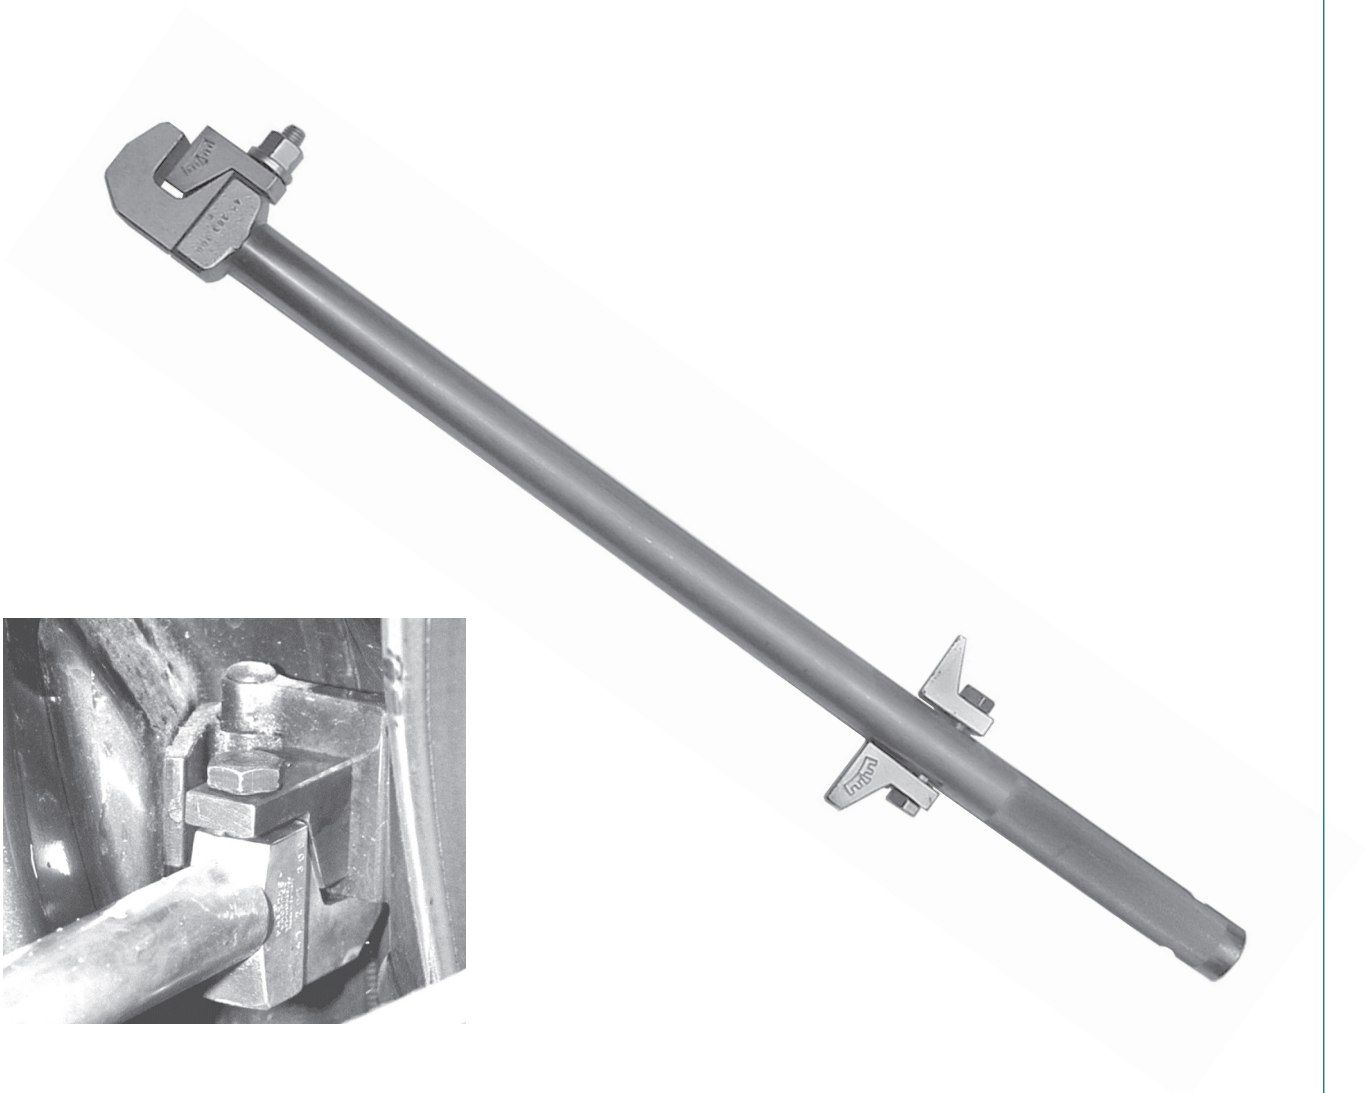

Richtwerkzeug für Türscharniere

Passend für: universell einsetzbar

Artikel-Nr.: 41 203 300

- Universell für alle Türscharniere einsetzbar
- Ausführen der Arbeiten ohne ausbauen der Türen
- auch für keilköpfige Scharniere geeignet (z.B. VW- Sharan und baugleiche Modelle)