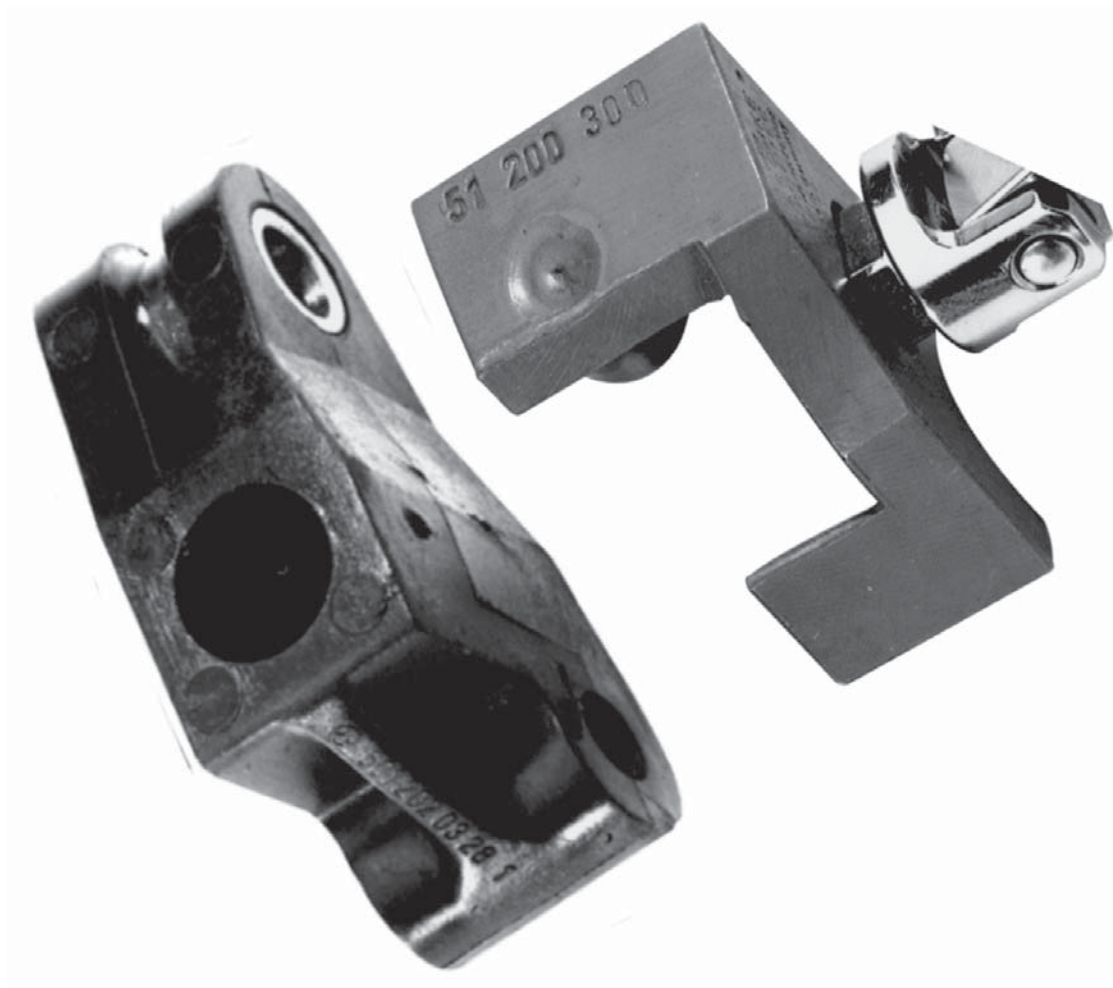

Rippenriemenspanner für DB

Passend für: DB Transporter 208D bis 410D mit Motortype 601/602

Artikel-Nr.: 51 200 300

Zum Spannen bzw. Entspannen des Rippenriemens. Dieses Profitec-Werkzeug ermöglicht exaktes und problemloses Arbeiten an dieser schwer zugänglichen Stelle.